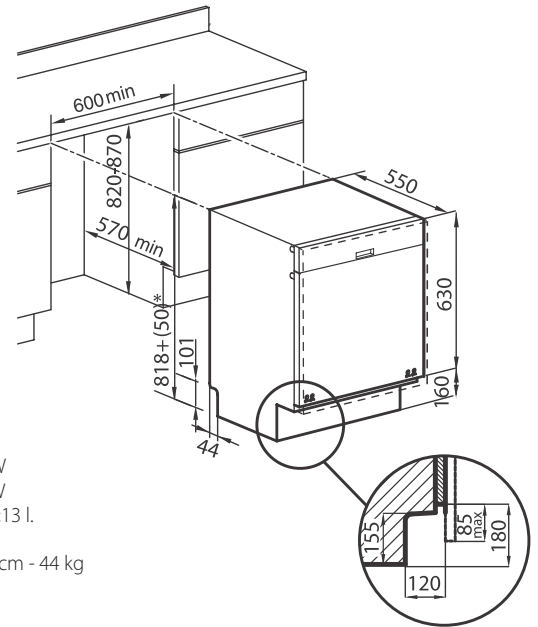

Dane techniczne
 Napięcie:
 220-240 V - 50Hz
 Moc całkowita: 2,2 kW
 Moc grzewcza: 2,0 kW
 Zużycie wody na cykl: 13 l.

Paczka: 650x650x850 cm - 44 kg

Kod

Zmywarka do zabudowy **NFZ 4500**

Klasa energetyczna A
 Pojemność 10 kompletów
 49 dB (A) Moc dźwięku
 zgodnie z EN 704-3
 Elektroniczne programowanie
 Panel cyfrowy
 8 Programów mycia: intensywny,
 codzienna czystość, delikatny, auto, bio,
 szybki, namaczanie, dziecko
½ Wsadu dla wszystkich programów

Dane techniczne
 Napięcie:
 220-240 V - 50Hz
 Moc całkowita: 2,2 kW
 Moc grzewcza: 2,0 kW
 Zużycie wody na cykl: 12 l.

Paczka: 650x500x850 cm - 37 kg