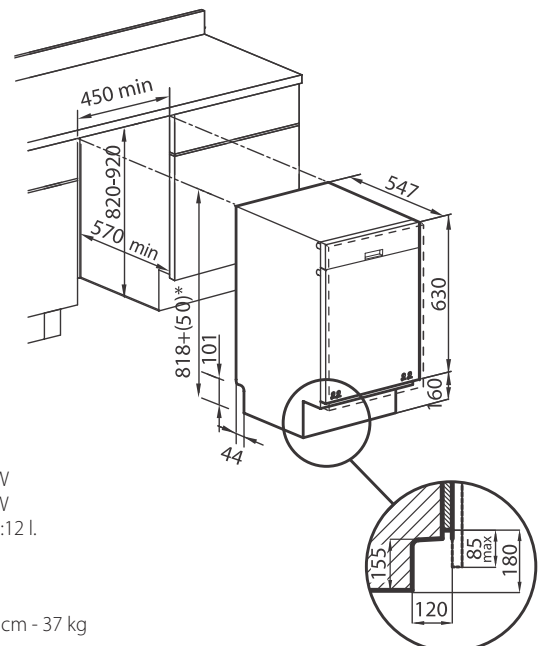

Dane techniczne
 Napięcie:
 220-240 V - 50Hz
 Moc całkowita: 2,2 kW
 Moc grzewcza: 2,0 kW
 Zużycie wody na cykl: 13 l.

Paczka: 650x650x850 cm - 44 kg

Kod

Zmywarka do zabudowy **NFZ 4500**

Klasa energetyczna A
 Pojemność 10 kompletów
 49 dB (A) Moc dźwięku
 zgodnie z EN 704-3
 Elektroniczne programowanie
 Panel cyfrowy
 8 Programów mycia: intensywny,
 codzienna czystość, delikatny, auto, bio,
 szybki, namaczanie, dziecko
½ Wsadu dla wszystkich programów

Dane techniczne
 Napięcie:
 220-240 V - 50Hz
 Moc całkowita: 2,2 kW
 Moc grzewcza: 2,0 kW
 Zużycie wody na cykl: 12 l.

Paczka: 650x500x850 cm - 37 kg