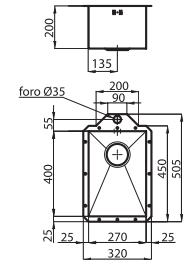

# Quadra

	Cechy	Wersja	Kod	Informacje techniczne
<b>Do szafki 45</b> 	AISI 304 satyna Wymiary: 40x40 cm Wym. zewn.: 450x505 Otwór patrz opakowanie Odplyw: 3½"		<b>NFL 1489</b>	 Paczka: 560x540x290 mm 6 kg
	AISI 304 microfoster Wymiary: 40x40 cm Wym. zewn.: 450x505 Otwór patrz opakowanie Odplyw: 3½"	 	<b>NFL 1484</b>	
<b>Aksesoria - (str. 129):</b> <b>L3 L4 N2 N3 O2 P2 S T T1 T2 Z Z2</b> <b>Automatyczny korek - ( patrz str. 131) : PR PQ PC</b>				

## Do szafki 40

AISI 304 satyna  
Wymiary: 27x40 cm  
Wym. zewn.: 320x505  
Otwór patrz opakowanie  
Odplyw: 3½"

**NFL 0289**

**Aksesoria - (str. 129):** **L4 N2 O2 T1**

**Automatyczny korek - ( patrz str. 131) : PR PQ PC**

Paczka: 400x540x290 mm 4,4 kg

### Do szafki 90

AISI 304 stal szcztok.  
Wymiary: 80x40 cm  
Wym. zewn.: 850x505  
Otwór patrz opakowanie  
Odplyw: 7"

**NFL 1777**

**Aksesoria - (str. 129):** **L3 L4 N2 O2 S T T1 Z**

Paczka: 930x540x290 mm 11,4 kg