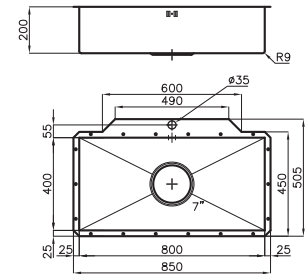

# Quadra

	Cechy	Wersja	Kod	Informacje techniczne
<b>Do szafki 45</b> 	AISI 304 satyna Wymiary: 40x40 cm Wym. zewn.: 450x505 Otwór patrz opakowanie Odplyw: 3½"		<b>NFL 1489</b>	 Paczka: 560x540x290 mm 6 kg
	AISI 304 microfoster Wymiary: 40x40 cm Wym. zewn.: 450x505 Otwór patrz opakowanie Odplyw: 3½"	 	<b>NFL 1484</b>	
<b>Aksesoria - (str. 129):</b> <b>L3 L4 N2 N3 O2 P2 S T T1 T2 Z Z2</b> <b>Automatyczny korek - ( patrz str. 131) : PR PQ PC</b>				

## Do szafki 40

AISI 304 satyna  
Wymiary: 27x40 cm  
Wym. zewn.: 320x505  
Otwór patrz opakowanie  
Odplyw: 3½"

**NFL 0289**

**Aksesoria - (str. 129):** **L4 N2 O2 T1**

**Automatyczny korek - ( patrz str. 131) : PR PQ PC**

Paczka: 400x540x290 mm 4,4 kg

### Do szafki 90

AISI 304 stal szcztok.  
Wymiary: 80x40 cm  
Wym. zewn.: 850x505  
Otwór patrz opakowanie  
Odplyw: 7"

**NFL 1777**

**Aksesoria - (str. 129):** **L3 L4 N2 O2 S T T1 Z**

Paczka: 930x540x290 mm 11,4 kg